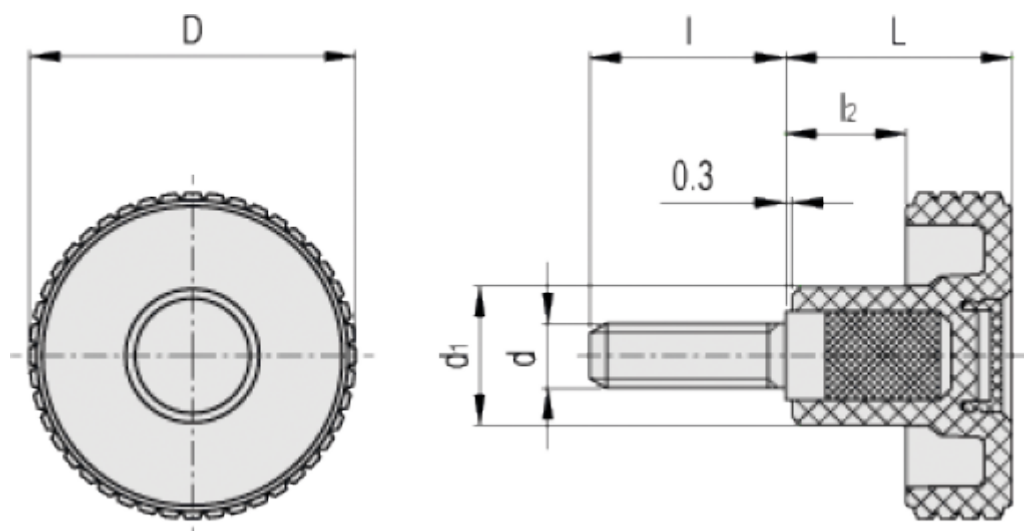

Varenummer: 23020342712

Beskrivelse: E+G Fingregreb MBT.30 p-M6x30-C2, Orange

Mål

D	= 31
d1	= 15
d6g	= M6
L	= 24
l	= 30
l2	= 11.5